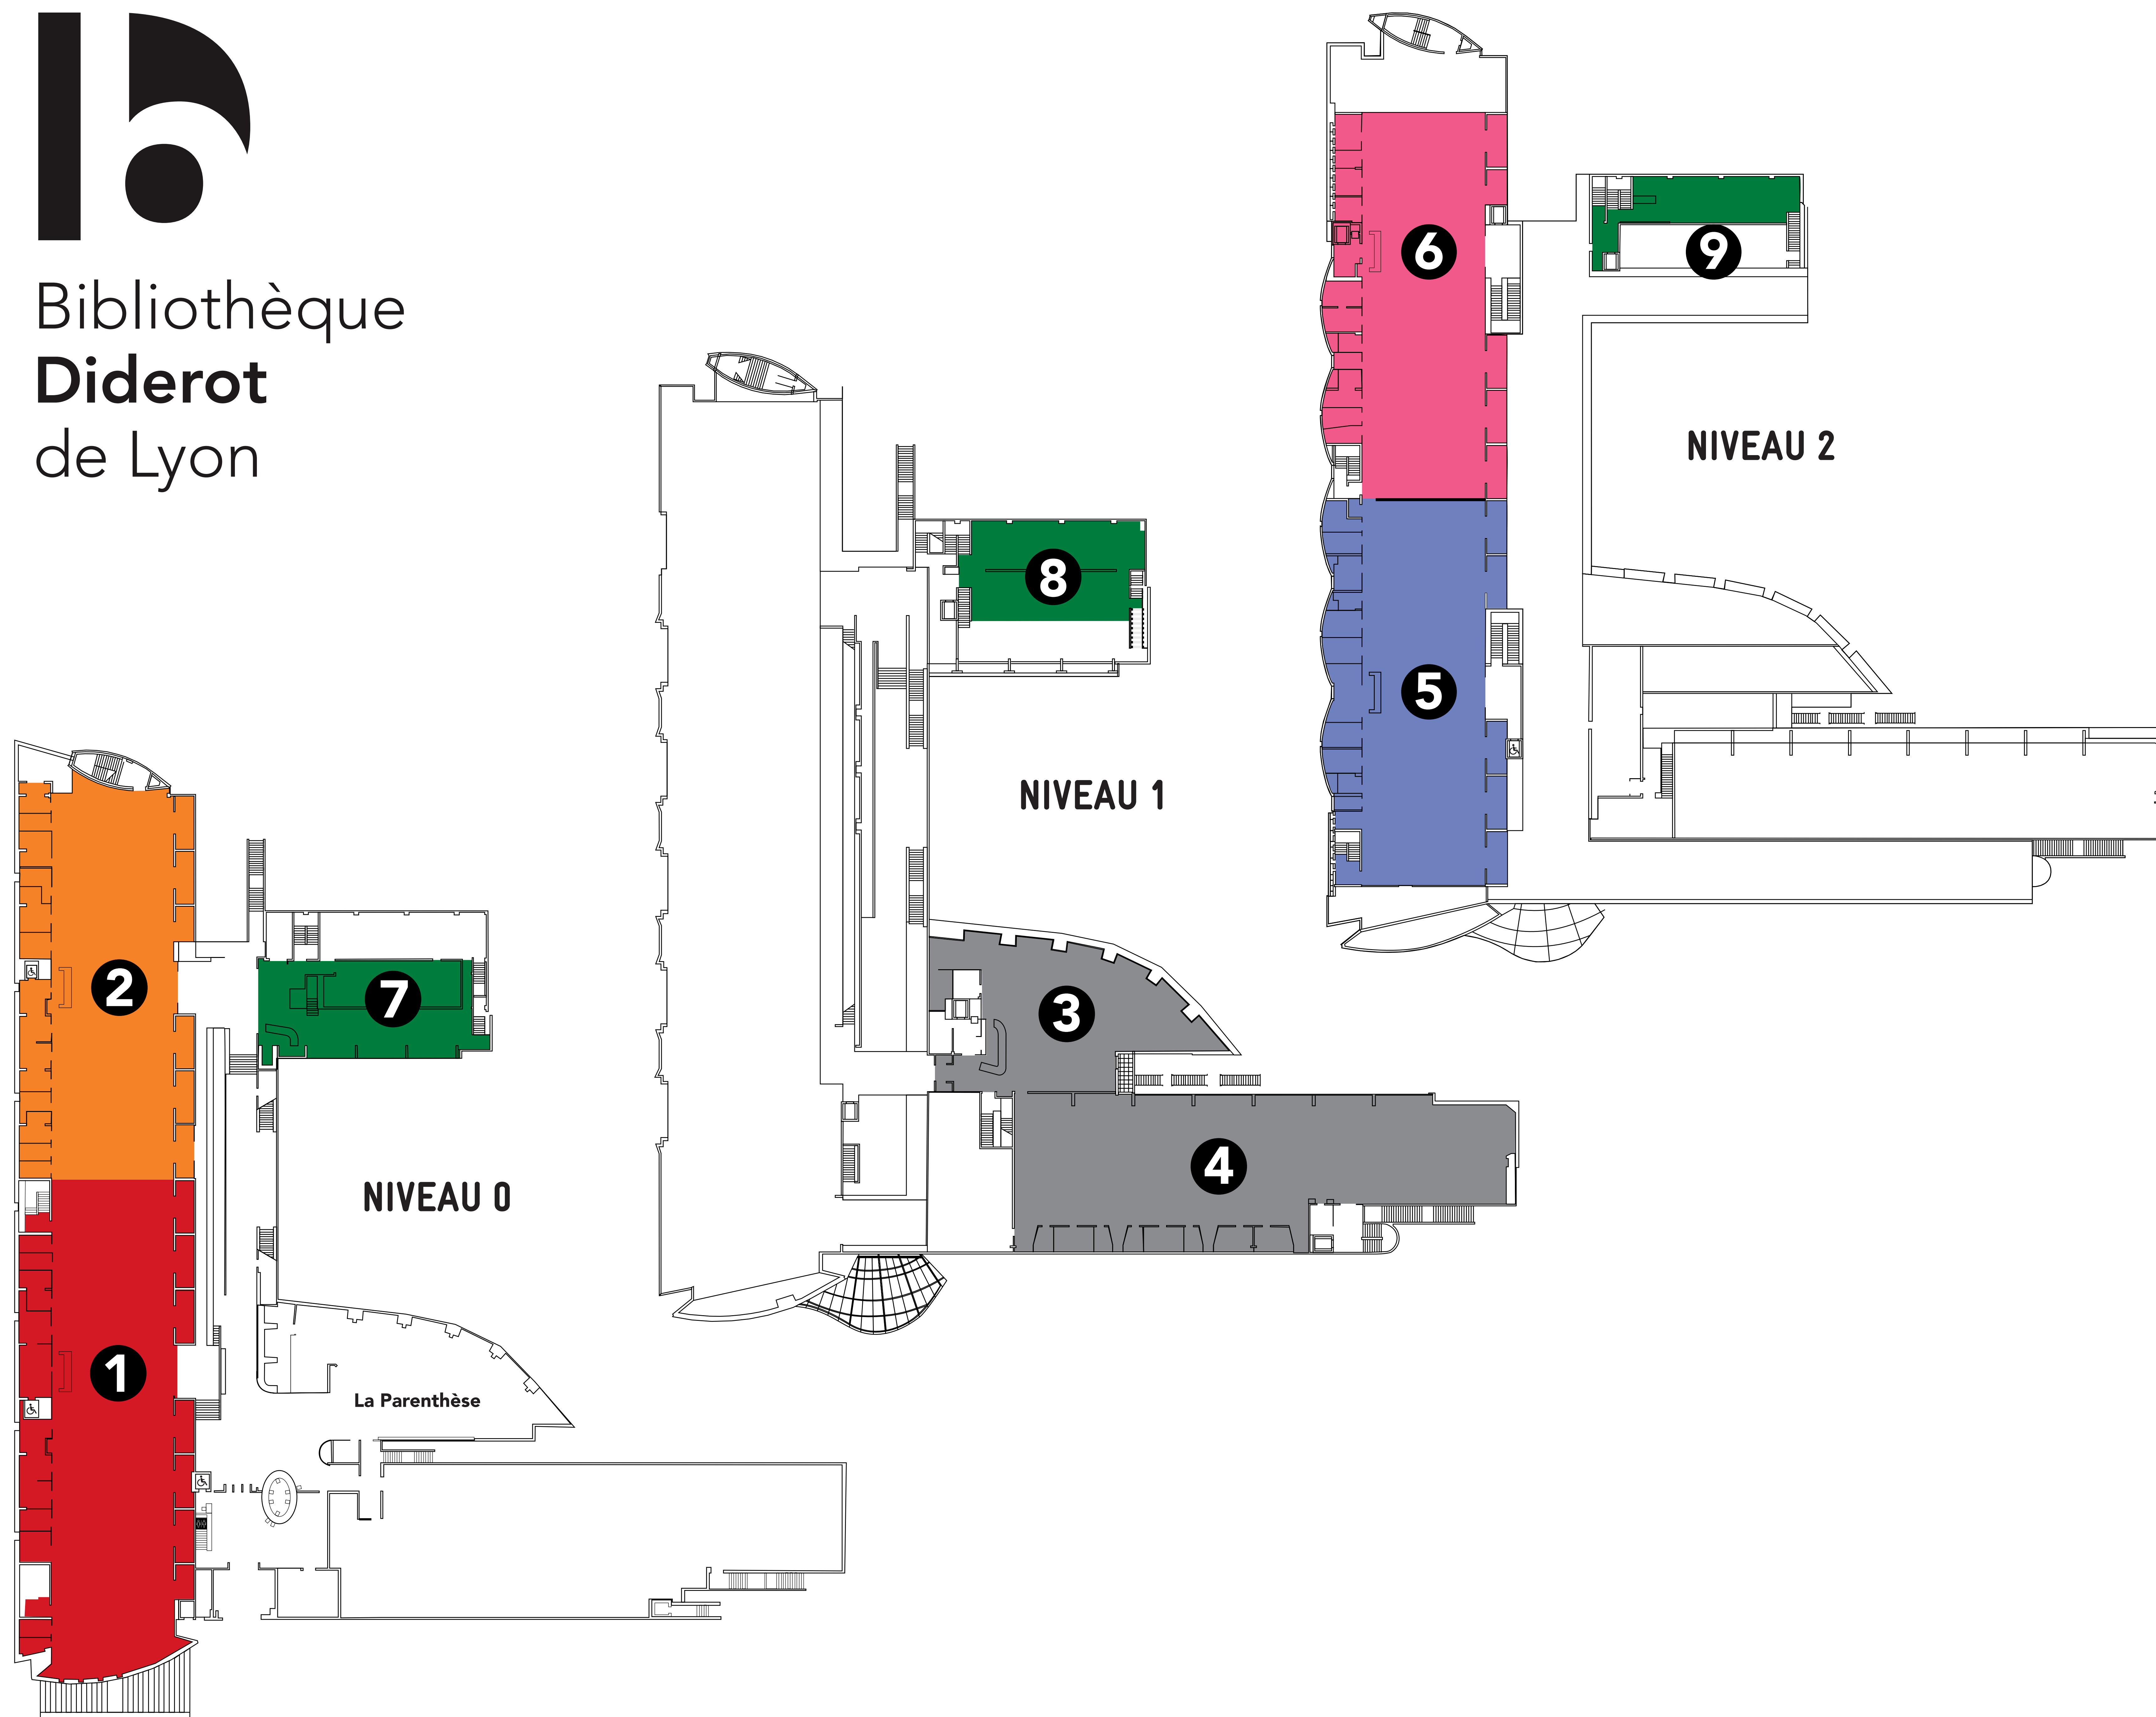

Bibliothèque Diderot de Lyon

PLAN D'ACCÈS

1 Salle Histoire

Histoire
Histoire religieuse
Collections de l'IAO

2 Salle Sciences sociales

Économie
Éducation
Géographie
Sciences sociales

3 4 Salles fermées pour travaux

5 Salle Lettres

Langue et littérature françaises
Littérature générale
et comparée
Latin et grec
Linguistique

6 Salle Philosophie

Philosophie
Histoire des sciences
Arts

7 8 9 Salle Langues & Patrimoine

(entrée niveau 0)
Littératures étrangères
Agrégation d'histoire
Consultation patrimoniale